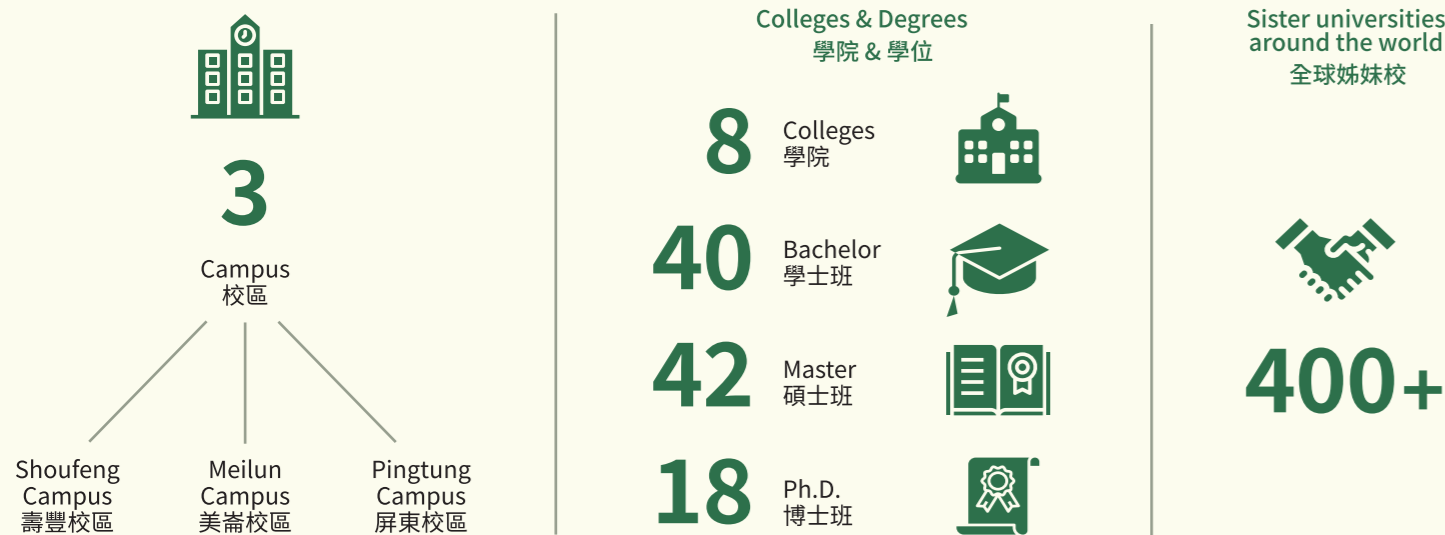

Numbers 數量

500 Faculty Members 專任教授

95% with Ph.D. degrees from worldwide renowned universities
95%為國內外知名大學博士

10,000 Students 學生

8% from over 50 countries
8%境外生來自50多國

University Performance Evaluation 世界大學排名

WURI (World's University Real Impact) 世界大學真實影響力排名

Taiwan 臺灣 **1** st place 排名

Risk management : world top 10 危機管理 : 全球第10

Innovative 創新 : world top 101-200 : 全球第101-200

Degree in **Red** English-taught program
Degree in **Green** Enough English-taught courses to satisfy graduation requirement

B=Bachelor **M**=Master **D**=Doctoral

Humanities and Social Sciences	人文社會科學
B M Counseling and Clinical Psychology	諮商與臨床心理
B M Sinophone Literatures	華文文學
B M D Chinese Language and Literature	中國語文
B M English	英美語文
B M Taiwan and Regional Studies	臺灣文化
B M History	歷史
B M D Economics	經濟
B M Sociology	社會
B M Public Administration	公共行政
B M Law	法律
D Teaching Chinese as a Second Language	華語文教學
D Asia-Pacific Regional Studies	亞太區域研究
M Teaching Chinese Language and Calligraphy	華語文教學暨書法
Science and Engineering	理工
B M D Applied Mathematics	應用數學
B M D Physics	物理學
B M D Life Science	生命科學
B M D Chemistry	化學
B M D Materials Science and Engineering	材料科學與工程
B M Opto-Electronic Engineering	光電工程
B M D Electrical Engineering	電機工程
B M D Computer Science and Information Engineering	資訊工程
Management	管理
B M D Business Administration	企業管理
B M International Business	國際企業
B M Accounting	會計
B M Information Management	資訊管理
B M Finance	財務金融
B M Tourism, Recreation and Leisure Studies	觀光暨休閒遊憩
B Management Science and Finance	管理科學與財金
M Logistics Management	運籌管理
Hua-Shih College of Education	花師教育
B M D Education and Human Potentials Development	教育與潛能開發
B M Education Administration and Management	教育行政與管理
B M Special Education	特殊教育
B M Early Childhood Education	幼兒教育
B M Physical Education and Kinesiology	體育與運動科學
Environmental Studies 環境	Arts 藝術
B M D Natural Resources and Environmental Studies 自然資源與環境	B M Music 音樂
M Humanity and Environmental Science 人文與環境	B M Arts and Design 藝術與設計
	B M Arts and Creative Industries 藝術創意產業
Indigenous Studies	原住民族
B Indigenous Social Work	民族社會工作
B Indigenous Performance and Arts	原住民族樂舞與藝術
B Indigenous Languages and Communication	民族語言與傳播
B M D Ethnic Relations and Cultures	族群關係與文化
B M Indigenous Affairs and Development	民族事務與發展
Marine Sciences	海洋科學
M D Marine Biology	海洋生物

Version/ 2022 Fall semester
2023 Spring semester

NDHU Office of International Affairs
國立東華大學 國際事務處

+886-3-8905114
oia@gms.ndhu.edu.tw