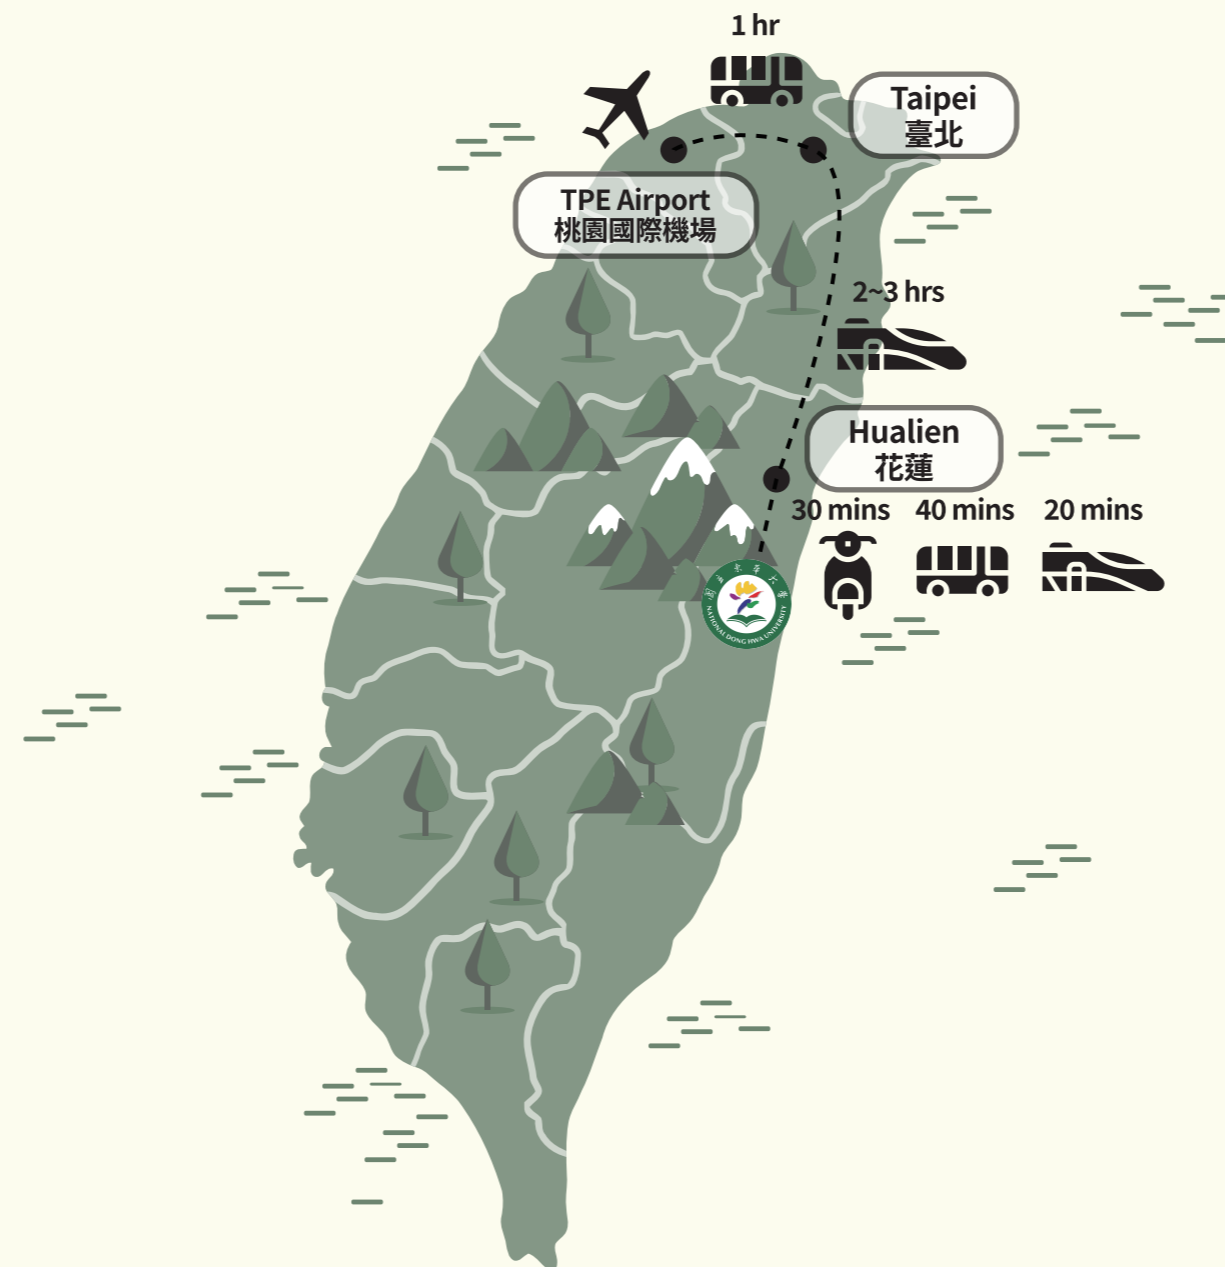

National Dong Hwa University

國立東華大學

Established on July 1, 1994
於1994年7月1日正式成立

2005

The College of Marine Studies on Pingtung campus established in collaboration with National Museum of Marine Biology and Aquarium
設立屏東校區 海洋科學院，與國立海洋生物博物館合作

Advanced placement for senior undergraduates to obtain a Master's degree in five years
大學預選碩士課程 五年攻讀碩士學位

Internationalization

掌握世界 · 國際東華

- Over 400 sister universities around the world
400所全球姊妹校 眾多海外交換機會
- 10,000 students 8% from over 50 countries
10,000名學生 8%境外生來自50多國
- English learning environment
25 full English courses 13 enough English courses
英語學習環境 提供25個全英語學程 13個足量英語學程
- Taiwan No.1 by WURI (World's University Real Impact)
 - Risk management: world top 10
 - Innovative : world top 101-200
 世界大學真實影響力排名臺灣第1
 - 危機管理 : 全球第10
 - 創新 : 全球第101-200

Over 6,200 beds
100% guaranteed on-campus accommodation for overseas students
床位逾6200床 境外生100%保證住宿

Dormitory entrances only accessible with security cards
宿舍進出皆刷卡管制

Multicultural

多元創新 · 樂在東華

Applications

申請