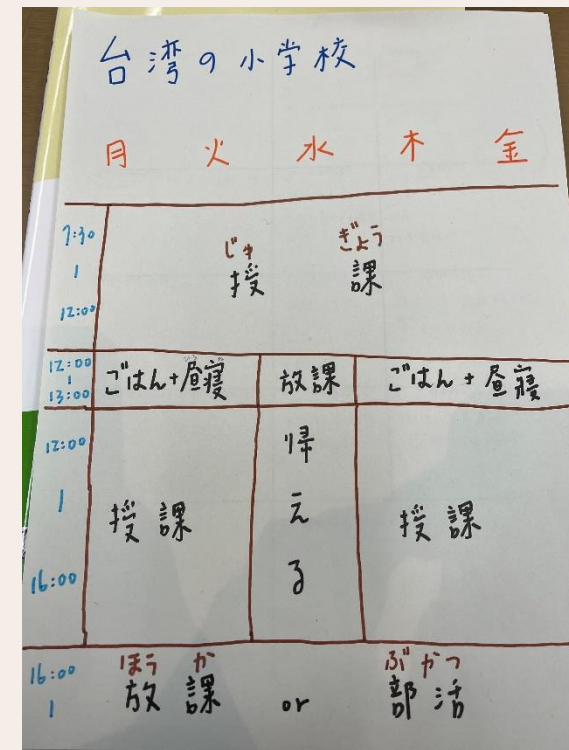

東京都立大學冬季 短期交流

2024.01.16 — 2024.02.02

會計二 陳亭妤

2024 Tokyo Metropolitan University Winter Program

東京都立大学 / 東京都立大學

- 又稱首都大學東京（不是東京大學）
- 位於東京都八王子市
- 校門的櫻花非常漂亮！

<https://images.app.goo.gl/HcDbJbec64vjHpKu7>

2024 Tokyo Metropolitan University Winter Program

オリエンテーション/始業式

- 説明注意事項
- 校園巡禮
- 認識同學

2024 Tokyo Metropolitan University Winter Program

日本語の授業/日文課

- 老師上課時偶爾會告訴我們好玩的景點

- 寫學習單、準備簡報

2024 Tokyo Metropolitan University Winter Program

日本文化の授業 / 日本文化課

- 日本文化學

2024 Tokyo Metropolitan University Winter Program

日本文化の授業 / 日本文化課

● 日本文化体験

茶道

搗年糕

日式相聲

2024 Tokyo Metropolitan University Winter Program

フィールドスタディー/校外教學

- 2024.01.26 參觀給食センター、採草莓

2024 Tokyo Metropolitan University Winter Program

フィールドスタディー/校外教學

- 2024.01.31 和食展覽、體驗製作食物模型

2024 Tokyo Metropolitan University Winter Program

プレゼンテーション/発表

2024 Tokyo Metropolitan University Winter Program